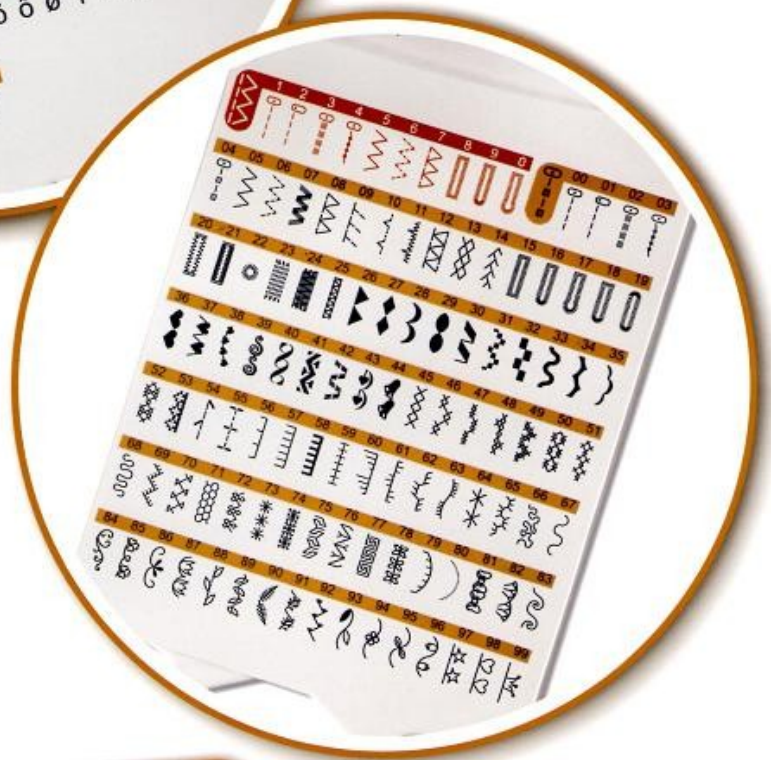

mod. 660
electronic

ALFA® just you.

**197 Programmes
de couture**

ALFA®